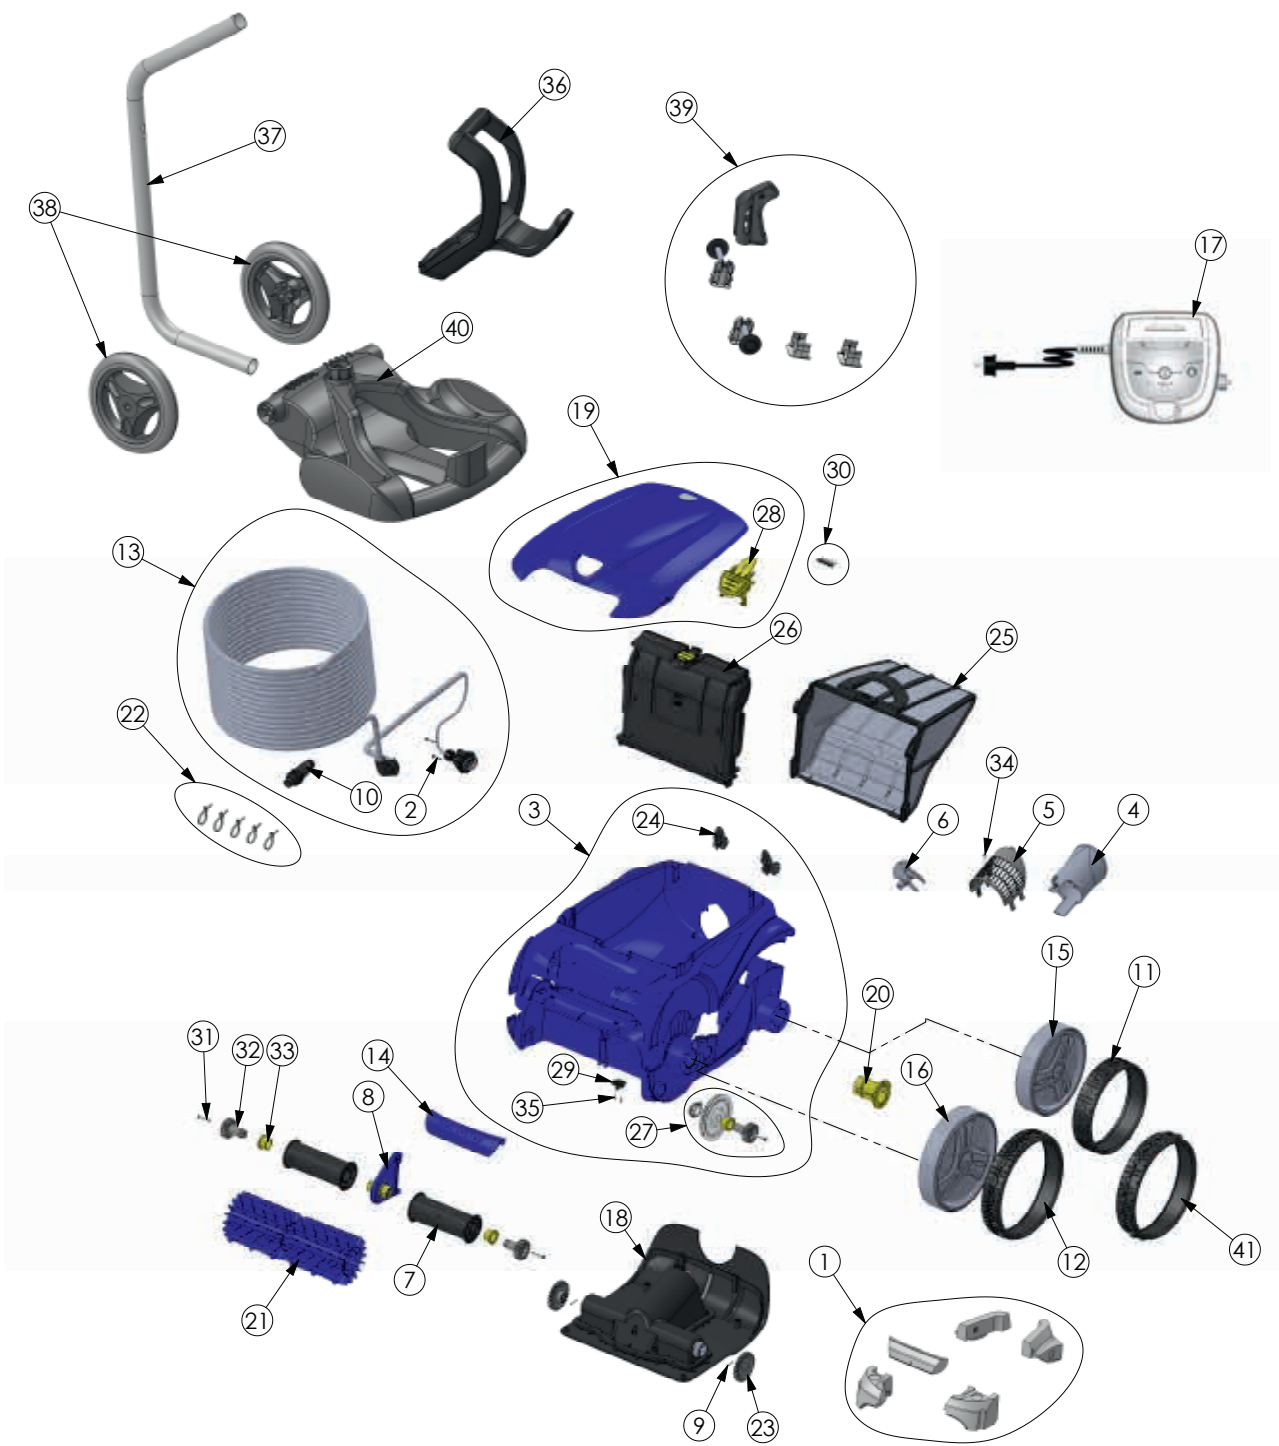

Vortex™ PRO – RV 4400

Position	Beschreibung	Artikelnummer
1	Auftriebskörper	R0539700
2	Schraube 4x16 (5 St. im Set)	R0608500
3	Gehäuse	R0589100
4	Wasserauslass	R0517500
5	Schutzgitter Propeller	R0517600
6	Propeller	R0517000
7	Bürstenhalter (2 St.)	R0517400
8	Halterung Bürstenhalter	R0518700
9	Steckstift (5 St. im Set)	R0567800
10	Stecker Kabel	R0565600
11	Reifen für Hinterräder	R0636300
12	Reifen für Vorderrad	R0636201
13	Schwimmerkabel 18m	R0516800
14	Griff	R0636500
15	Hinterrad	R0636100
16	Vorderrad	R0636001
17	Steuerung (Typ 1V)	R0636900
18	Motorblock (Typ A)	R0637800
19	Deckel	R0544700
20	Halteschelle Rad	R0636700
21	Lamellenbürste (2 St. im Set)	R0635900
22	Kabelschelle (5 St. im Set)	R0567900
23	Zahnrad 27 Zähne (2 St. im Set)	R0518800
24	Stützrad hinten (2 St. im Set)	R0518100
25	Filterkorb std (100 µm)	R0636600
26	Filterdeckel	R0517700
27	Antriebsstrang	R0517200
28	Klips Deckel	R0638700
29	Führung	R0519000
30	Schraube 4x12 (5 St. im Set)	R0516700
31	Schraube 4x25 (5 St. im Set)	R0638900
32	Zahnrad 17 Zähne (2 St. im Set)	R0639000
33	äußeres Lager (2 St. im Set)	R0639100
34	Schraube 2,9x9,5 (5 St. im Set)	R0639200
35	Schraube 2,2x6,5 (5 St. im Set)	R0564500
36	Griff Transportwagen	R0565000
37	Stange Transportwagen	R0565200
38	Räder Transportwagen	R0565100
39	Anbauteile Transportwagen	R0564900
40	Bodenplatte Transportwagen	R0564800
41	Noppenreifen	R0636400
	kompletter Transportwagen	R0609100